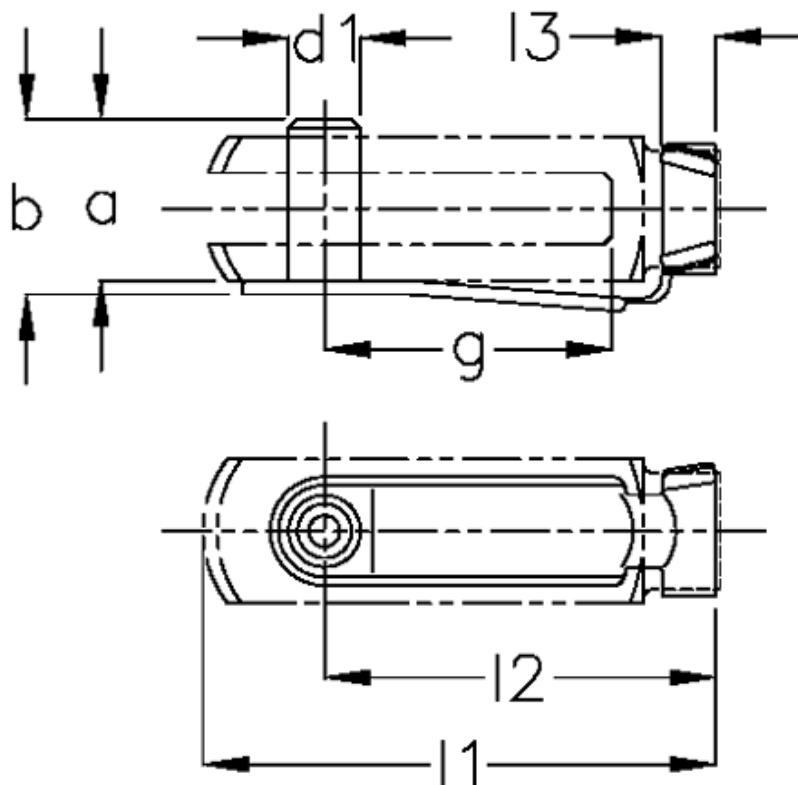

Varenummer: 140540624

Beskrivelse: KLEE Sikringsbøjle FKB 6x24

## Mål

a	= 14	Størrelse	= 6 x 24
b	= 16.0	Vægt 100 stk.	= 0.516
d1 h11	= 6		
g	= 24		
Gevind gaffelstykke	= M6		
l1	= 40.0		
l2	= 35.0		
l3	= 6.5		